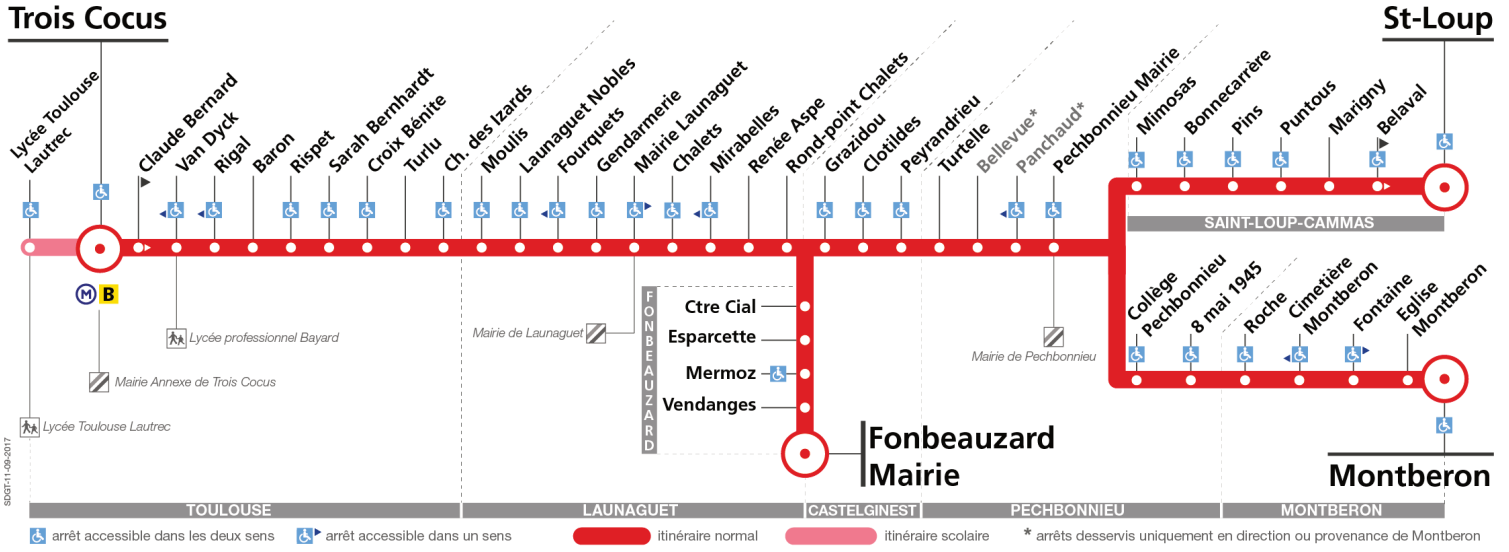

**61**

Direction Fonbeauzard Mairie, Montberon ou Saint-Loup

du 8 janvier 2018  
au 1 juillet 2018

Trois Cocus

SDE/14-09-2017

🚿 arrêt accessible dans les deux sens  
 🚿 arrêt accessible dans un sens  
 🟩 itinéraire normal  
 🟪 itinéraire scolaire  
 \* arrêts desservis uniquement en direction ou provenance de Montberon

**61**

Direction Fonbeuzard Mairie,  
Montberon ou Saint-Loup

du 8 janvier 2018  
au 1 juillet 2018

Direction Trois Cocus

du 8 janvier 2018  
au 1 juillet 2018

**Dimanche et jours fériés**

Montberon	-	08:53	-	11:10	-	13:27	-	16:12	-	18:45	-
St-Loup	07:50	-	10:00	-	12:20	-	15:05	-	17:25	-	20:00
Pechbonnieu Mairie	07:53	08:58	10:03	11:16	12:23	13:33	15:08	16:18	17:28	18:51	20:03
Rond-point Chalets	07:58	09:04	10:08	11:22	12:28	13:39	15:13	16:24	17:33	18:57	20:08
Mairie Launaguét	08:01	09:08	10:12	11:26	12:31	13:42	15:16	16:27	17:36	19:00	20:10
Moulis	08:04	09:11	10:15	11:29	12:34	13:45	15:19	16:30	17:39	19:03	20:13
Rispet	08:08	09:16	10:20	11:34	12:39	13:50	15:25	16:36	17:45	19:08	20:17
Trois Cocus	08:11	09:19	10:23	11:37	12:42	13:53	15:28	16:39	17:48	19:11	20:20